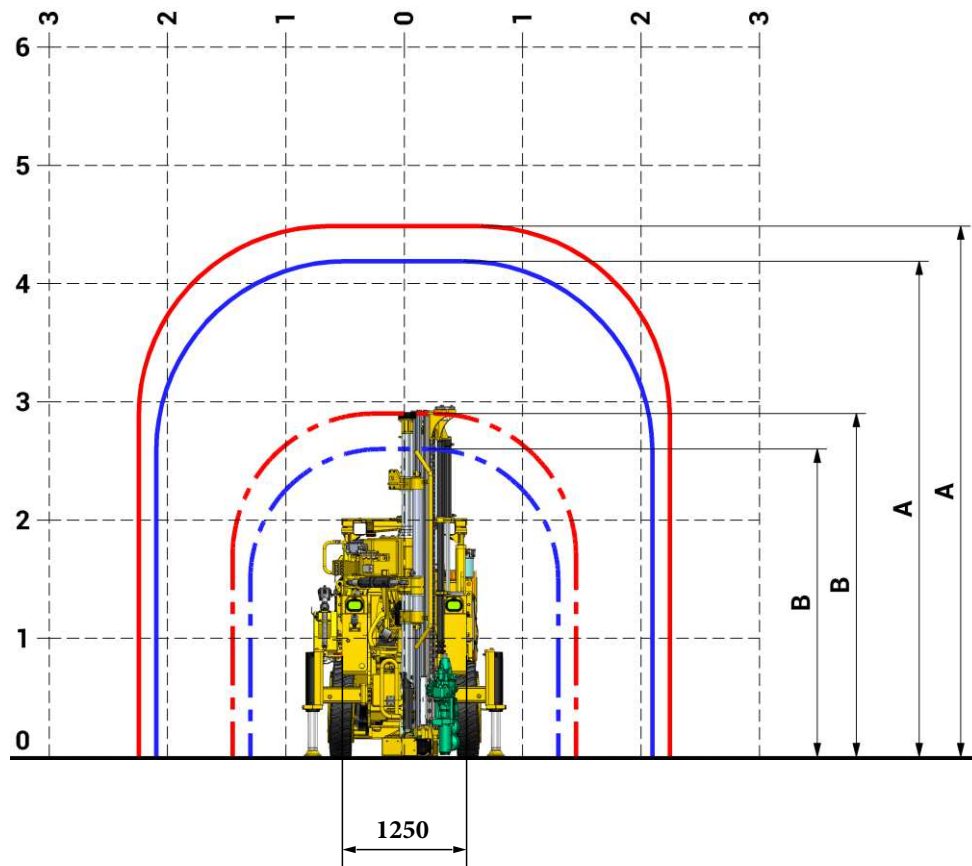

Guide for Bolting Rigs

MUKI BOLTER

Bolt	Height max. (A)	Height min. (B)	Overall length (C)
6' (—)	4.48 m	2.81 m	2.81 m
5' (—)	4.20 m	2.51 m	2.51 m

Guide for Bolting Rigs

SMALL BOLTER 99

Bolt	Height max. (A)	Height min. (B)	Turret length (C)
7' (—)	5.20 m	3.38 m	3.38 m
6' (—)	4.77 m	2.96 m	2.96 m

Guide for Bolting Rigs

BOLTER 99

Bolt	Height max. (A)	Height min. (B)	Turret length (C)
10' (—)	6.52 m	4.21 m	4.21 m
8' (—)	6.27 m	3.63 m	3.63 m
7' (—)	6.02 m	3.38 m	3.38 m