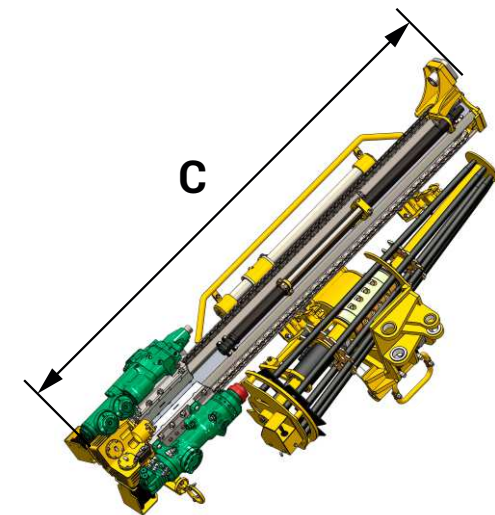

Guide for Bolting Rigs

MUKI BOLTER

Bolt	Height max. (A)	Height min. (B)	Overall length (C)
6' (—)	4.48 m	2.81 m	2.81 m
5' (—)	4.20 m	2.51 m	2.51 m

Guide for Bolting Rigs

SMALL BOLTER 99

Bolt	Height max. (A)	Height min. (B)	Turret length (C)
7' (—)	5.20 m	3.38 m	3.38 m
6' (—)	4.77 m	2.96 m	2.96 m

Guide for Bolting Rigs

BOLTER 99

Bolt	Height max. (A)	Height min. (B)	Turret length (C)
10' (—)	6.52 m	4.21 m	4.21 m
8' (—)	6.27 m	3.63 m	3.63 m
7' (—)	6.02 m	3.38 m	3.38 m