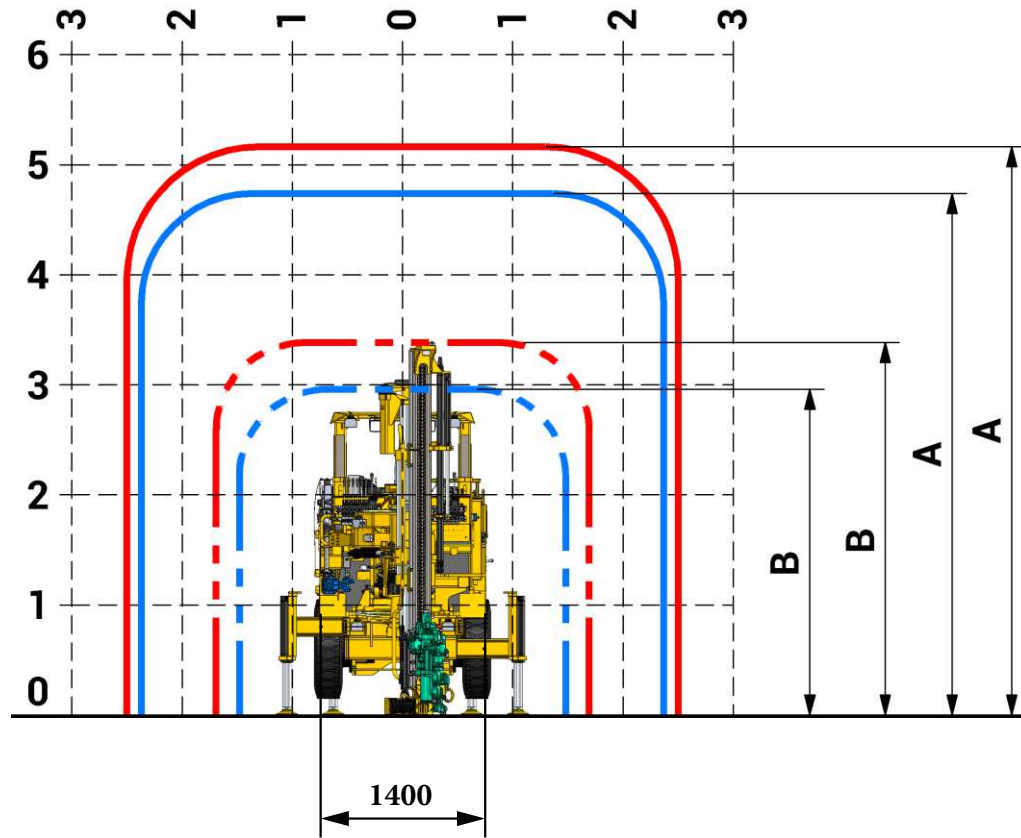

Guide for Bolting Rigs

MUKI BOLTER

Bolt	Height max. (A)	Height min. (B)	Overall length (C)
6' (—)	4.48 m	2.81 m	2.81 m
5' (—)	4.20 m	2.51 m	2.51 m

Guide for Bolting Rigs

SMALL BOLTER 99

Bolt	Height max. (A)	Height min. (B)	Turret length (C)
7' (—)	5.20 m	3.38 m	3.38 m
6' (—)	4.77 m	2.96 m	2.96 m

Guide for Bolting Rigs

BOLTER 99

Bolt	Height max. (A)	Height min. (B)	Turret length (C)
10' (—)	6.52 m	4.21 m	4.21 m
8' (—)	6.27 m	3.63 m	3.63 m
7' (—)	6.02 m	3.38 m	3.38 m