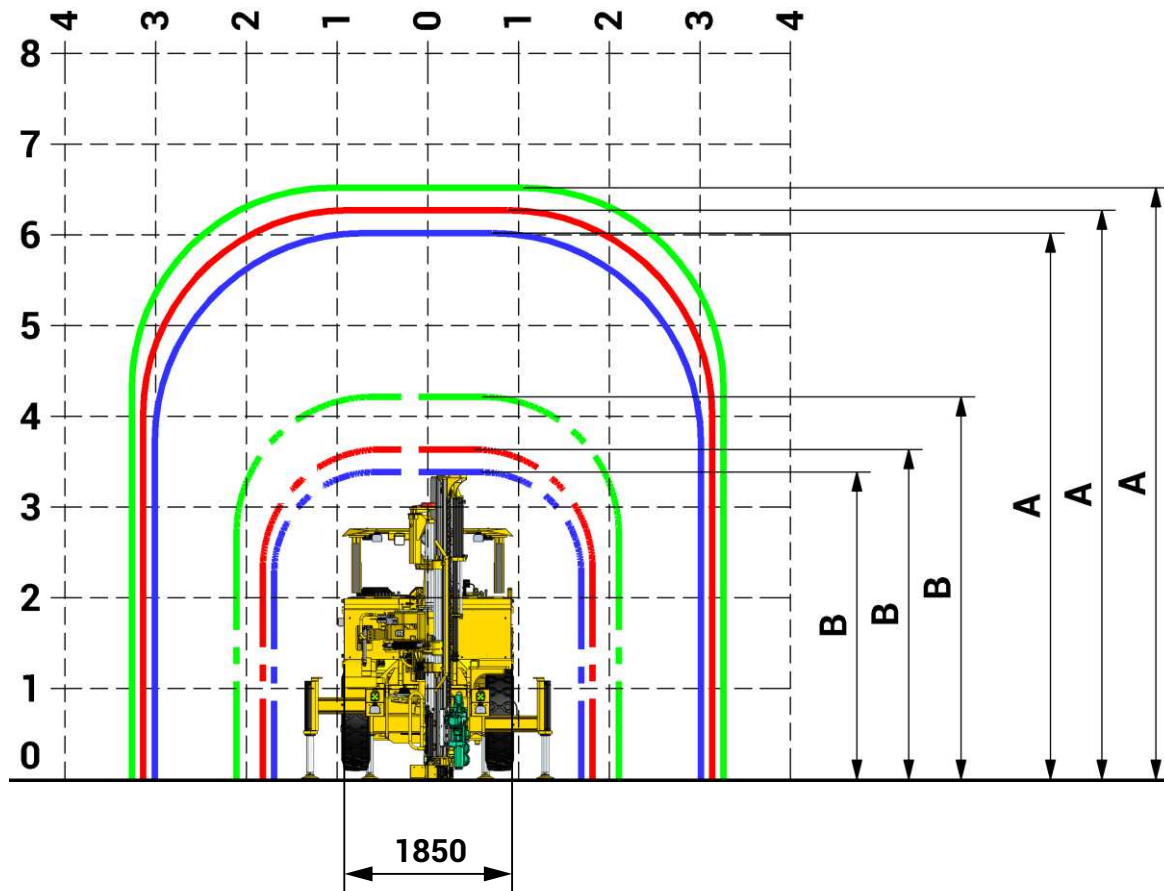

Guide for Bolting Rigs

MUKI BOLTER

Bolt	Height max. (A)	Height min. (B)	Overall length (C)
6' (—)	4.48 m	2.81 m	2.81 m
5' (—)	4.20 m	2.51 m	2.51 m

Guide for Bolting Rigs

SMALL BOLTER 99

Bolt	Height max. (A)	Height min. (B)	Turret length (C)
7' (—)	5.20 m	3.38 m	3.38 m
6' (—)	4.77 m	2.96 m	2.96 m

Guide for Bolting Rigs

BOLTER 99

Bolt	Height max. (A)	Height min. (B)	Turret length (C)
10' (—)	6.52 m	4.21 m	4.21 m
8' (—)	6.27 m	3.63 m	3.63 m
7' (—)	6.02 m	3.38 m	3.38 m