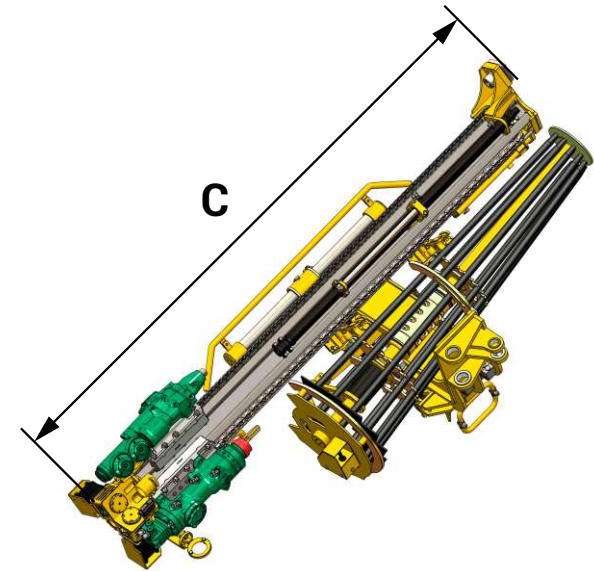

Guide for Bolting Rigs

MUKI BOLTER

Bolt	Height max. (A)	Height min. (B)	Overall length (C)
6' (—)	4.48 m	2.81 m	2.81 m
5' (—)	4.20 m	2.51 m	2.51 m

Guide for Bolting Rigs

SMALL BOLTER 99

Bolt	Height max. (A)	Height min. (B)	Turret length (C)
7' (—)	5.20 m	3.38 m	3.38 m
6' (—)	4.77 m	2.96 m	2.96 m

Guide for Bolting Rigs

BOLTER 99

Bolt	Height max. (A)	Height min. (B)	Turret length (C)
10' (—)	6.52 m	4.21 m	4.21 m
8' (—)	6.27 m	3.63 m	3.63 m
7' (—)	6.02 m	3.38 m	3.38 m