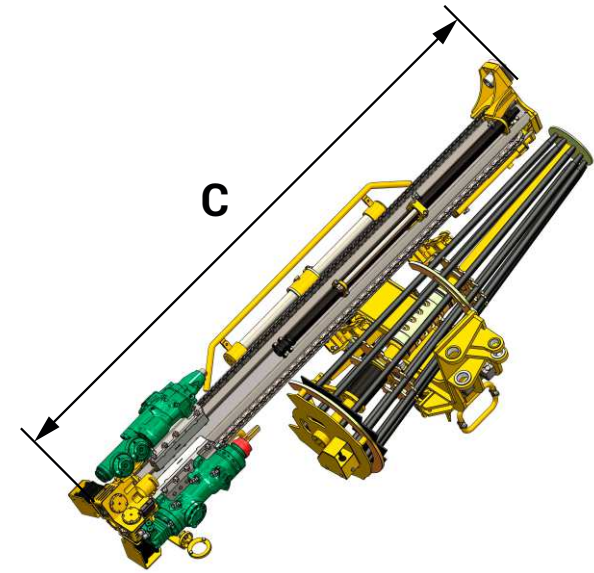

Guide for Bolting Rigs

MUKI BOLTER

Bolt	Height max. (A)	Height min. (B)	Overall length (C)
6' (—)	4.48 m	2.81 m	2.81 m
5' (—)	4.20 m	2.51 m	2.51 m

Guide for Bolting Rigs

SMALL BOLTER 99

Bolt	Height max. (A)	Height min. (B)	Turret length (C)
7' (—)	5.20 m	3.38 m	3.38 m
6' (—)	4.77 m	2.96 m	2.96 m

Guide for Bolting Rigs

BOLTER 99

Bolt	Height max. (A)	Height min. (B)	Turret length (C)
10' (—)	6.52 m	4.21 m	4.21 m
8' (—)	6.27 m	3.63 m	3.63 m
7' (—)	6.02 m	3.38 m	3.38 m